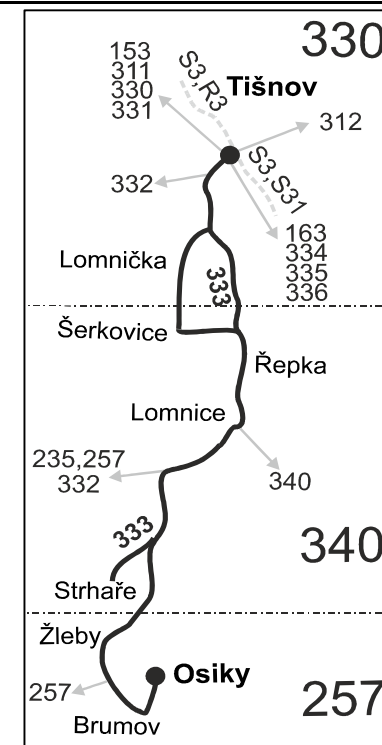

SOBOTA + NEDELE

103	105	107	109	111	113	181	115	117
Ⓞ†17 P	Ⓞ†17	Ⓞ†17	Ⓞ†17	Ⓞ†17 P	Ⓞ†17	Ⓞ†16 P	Ⓞ†16	Ⓞ†10
5:11	6:37	8:37	10:37	12:37	14:37	16:37	18:37	20:37
5:12	6:38	8:38	10:38	12:38	14:38	16:38	18:38	20:38
5:14	6:41	8:41	10:41	12:41	14:41	16:41	18:41	20:41
5:15	6:43	8:43	10:43	12:43	14:43	16:43	18:43	20:43
5:16	6:44	8:44	10:44	12:44	14:44	16:44	18:44	20:44
5:19	6:47	8:47	10:47	12:47	14:47	16:47	18:47	20:47
5:23	6:51	8:51	10:51	12:51	14:51	16:51	18:51	20:51
5:26	6:54	8:54	10:54	12:54	14:54	16:54	18:54	20:54
5:27	6:55	8:55	10:55	12:55	14:55	16:55	18:55	20:55
5:28	6:57	8:57	10:57	12:57	14:57	16:57	18:57	20:57
5:30	6:59	8:59	10:59	12:59	14:59	16:59	18:59	20:59
5:30				13:00		17:00		
	7:00		11:00		15:00		19:00	21:00
	7:02		11:02		15:02		19:02	21:02
	7:04		11:04		15:04		19:04	21:04
	7:07		11:07		15:07		19:07	21:07
	7:09		11:09		15:09		19:09	21:09
	7:12		11:12		15:12		19:12	21:12
	7:14		11:14		15:14		19:14	21:14
	7:16		11:16		15:16		19:16	21:16
	7:18		11:18		15:18		19:18	21:18
	7:19		11:19		15:19		19:19	21:19
	7:20		11:20		15:20		19:20	21:20
	7:25		11:25				19:36	
	7:22		11:22		15:22		19:22	21:22
	7:25		11:25		15:25		19:25	21:25

Vysvětlivky:

- ⇒ spoje navazující na linku 333
- (z) zastávka celodenně na znamení
- ⌘ jede v pracovních dnech
- Ⓞ jede v sobotu
- † jede v neděli a ve státem uznávané svátky
- 10 nejede 24.12. a 31.12.
- 16 jede také 31.12., nejede 24.12.
- 17 jede také 31.12.
- P ze zastávky Lomnice, nám. pokračuje jako linka 340 do Běleče

Šťastnou cestu s IDS JMK