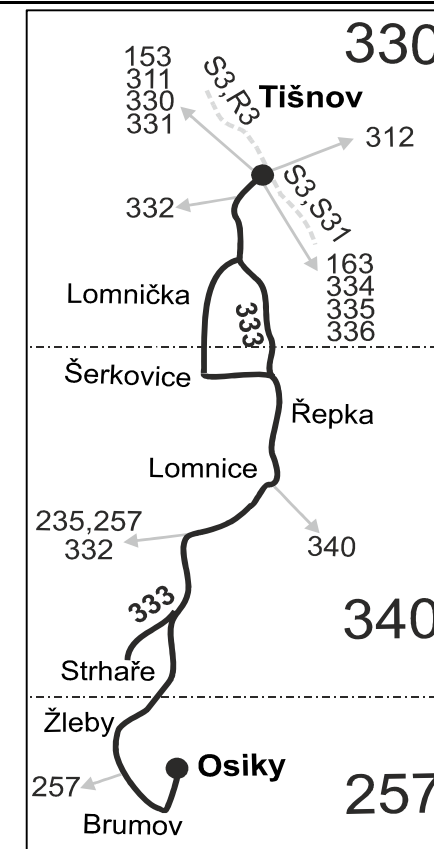

SOBOTA + NEDELE

102	104	106	108	110	112	114	182	116
Ⓢ17	Ⓢ17	Ⓢ17	Ⓢ17	Ⓢ17	Ⓢ17	Ⓢ16	Ⓢ16	Ⓢ10
4:25		7:35		11:35		16:25		19:35
4:26		7:36		11:36		16:26		19:36
4:29		7:39		11:39		16:29		19:39
4:30		7:40		11:40		16:30		19:40
4:31		7:41		11:41		16:31		19:41
4:32		7:42		11:42		16:32		19:42
4:34		7:44		11:44		16:34		19:44
4:36		7:46		11:46		16:36		19:46
4:37		7:47		11:47		16:37		19:47
4:39		7:49		11:49		16:39		19:49
4:45		7:55		11:55		16:45		19:55
4:52						16:52		
4:47		7:57		11:57		16:47		19:57
4:49		7:59		11:59		16:49		19:59
4:52	6:02	8:02	10:02	12:02	14:02	16:52	18:02	20:02
4:53	6:03	8:03	10:03	12:03	14:03	16:53	18:03	20:03
4:55	6:05	8:05	10:05	12:05	14:05	16:55	18:05	20:05
4:56	6:06	8:06	10:06	12:06	14:06	16:56	18:06	20:06
4:59	6:09	8:09	10:09	12:09	14:09	16:59	18:09	20:09
5:03	6:13	8:13	10:13	12:13	14:13	17:03	18:13	20:13
}	}	}	}	}	}	}	}	}
5:06	6:16	8:16	10:16	12:16	14:16	17:06	18:16	20:16
5:07	6:17	8:17	10:17	12:17	14:17	17:07	18:17	20:17
5:08	6:18	8:18	10:18	12:18	14:18	17:08	18:18	20:18
5:11	6:21	8:21	10:21	12:21	14:21	17:11	18:21	20:21
						17:15		
5:30	6:30	8:30	10:30	12:30	14:30	17:17	18:30	20:30
	6:30	8:30	10:30	12:30	14:30		18:30	20:30
		12:44	10:33			17:33	18:33	
5:11						17:11		
	6:36	8:36	10:36	12:36	14:36		18:36	20:36
	6:38	8:38	10:38	12:38			18:38	

Vysvětlivky:

- ⇒ spoje navazující na linku 333
- (z) zastávka celodenně na znamení
- }

- **12** nejede 24.12., 25.12. a 31.12.
- **16** jede také 31.12., nejede 24.12.
- **17** jede také 31.12.
- **19** nejede od 22.12. do 2.1.
- **29** nejede 29.12., 30.12., 31.12. a 2.1.
- **81** jede od 4.4. do 28.9.
- **82** jede od 4.4. do 26.9., jede také 5.4., 1.5., 8.5., 5.7., 6.7. a 27.9.

Šťastnou cestu s IDS JMK