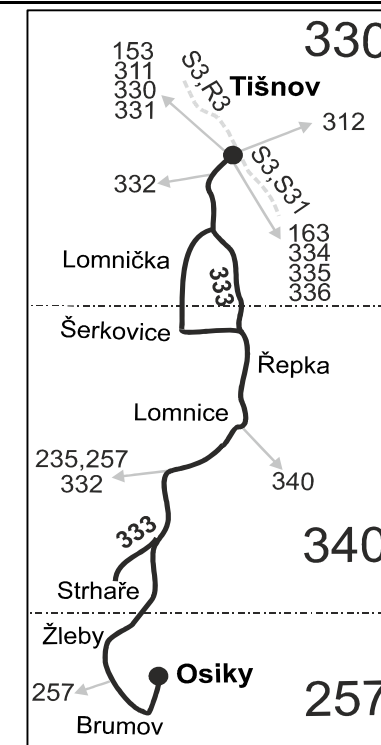

Vysvětlivky:

- ⇒ spoje navazující na linku 333
- (z) zastávka celodenně na znamení
- }
- spoj jede po jiné trase
- ✕ jede v pracovních dnech
- Ⓢ jede v pátek
- 50** nejede od 22.12. do 2.1., 30.1., od 23.2. do 27.2., 2.4., 3.4., od 1.7. do 31.8., 29.10. a 30.10.
- 56** nejede od 22.12. do 2.1. a od 1.7. do 31.8.
- 62** jede také 29.1., 1.4., 30.4. a 7.5., nejede 26.12., 2.1., 30.1., 27.2., 3.4., 1.5., 8.5., od 3.7. do 28.8. a 30.10.
- P ze zastávky Lomnice, nám. pokračuje jako linka 340 do Běleče

SOBOTA + NEDELE

103	105	107	109	111	113	181	115	117
Ⓢ†17 P	Ⓢ†17	Ⓢ†17	Ⓢ†17	Ⓢ†17 P	Ⓢ†17	Ⓢ†16 P	Ⓢ†16	Ⓢ†10
5:11	6:37	8:37	10:37	12:37	14:37	16:37	18:37	20:37
5:12	6:38	8:38	10:38	12:38	14:38	16:38	18:38	20:38
5:14	6:41	8:41	10:41	12:41	14:41	16:41	18:41	20:41
5:15	6:43	8:43	10:43	12:43	14:43	16:43	18:43	20:43
5:16	6:44	8:44	10:44	12:44	14:44	16:44	18:44	20:44
5:19	6:47	8:47	10:47	12:47	14:47	16:47	18:47	20:47
5:23	6:51	8:51	10:51	12:51	14:51	16:51	18:51	20:51
5:26	6:54	8:54	10:54	12:54	14:54	16:54	18:54	20:54
5:27	6:55	8:55	10:55	12:55	14:55	16:55	18:55	20:55
5:28	6:57	8:57	10:57	12:57	14:57	16:57	18:57	20:57
5:30	6:59	8:59	10:59	12:59	14:59	16:59	18:59	20:59
5:30				13:00		17:00		
	7:00		11:00		15:00		19:00	21:00
	7:02		11:02		15:02		19:02	21:02
	7:04		11:04		15:04		19:04	21:04
	7:07		11:07		15:07		19:07	21:07
	7:09		11:09		15:09		19:09	21:09
	7:12		11:12		15:12		19:12	21:12
	7:14		11:14		15:14		19:14	21:14
	7:16		11:16		15:16		19:16	21:16
	7:18		11:18		15:18		19:18	21:18
	7:19		11:19		15:19		19:19	21:19
	7:20		11:20		15:20		19:20	21:20
	7:25		11:25				19:36	
	7:22		11:22		15:22		19:22	21:22
	7:25		11:25		15:25		19:25	21:25